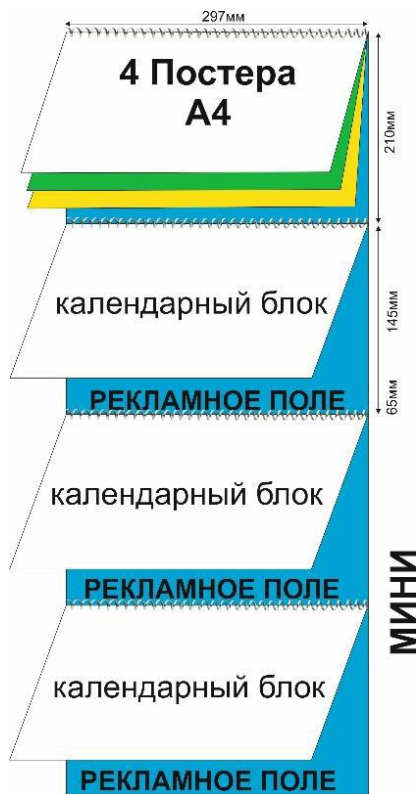

Квартальные календари

С 3 рекламными полями и перекидными листами постера

		от 50 шт.	от 100 шт.	от 250 шт.	от 500 шт.	от 1000 шт.
4 постера А4	Ламинация постера, офсетный блок	213,2	197,6	179,4	156	по запросу
	Ламинация постера, дизайнерский блок	249,6	228,8	201,5	188,5	по запросу