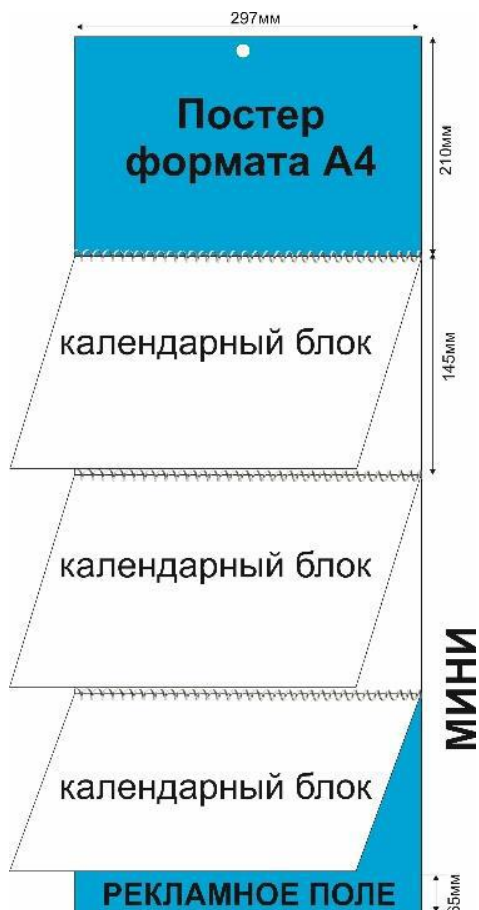

Квартальные календари

С 1 рекламным полем

		от 50 шт.	от 100 шт.	от 250 шт.	от 500 шт.	от 1000 шт.
постер А4	Ламинация постера, офсетный блок	137,7	125	119,6	106,6	по запросу
	Ламинация постера, дизайнерский блок	162	147	139,1	127,4	по запросу