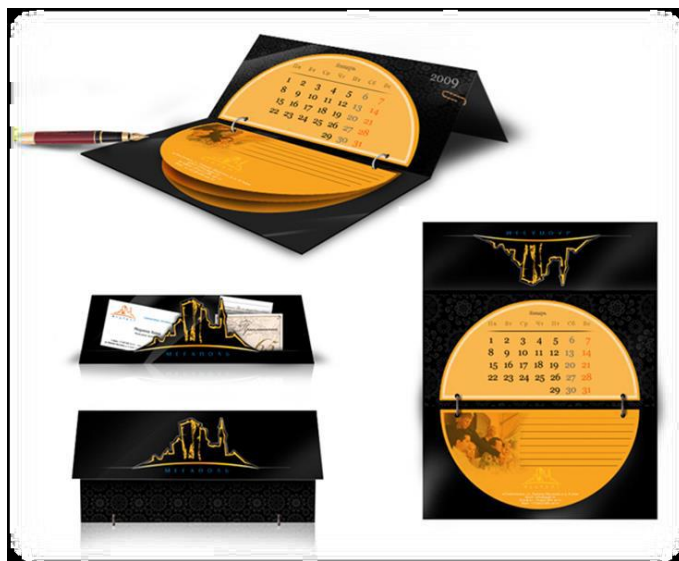

Нестандартные календари

*стоимость уточняйте у менеджера