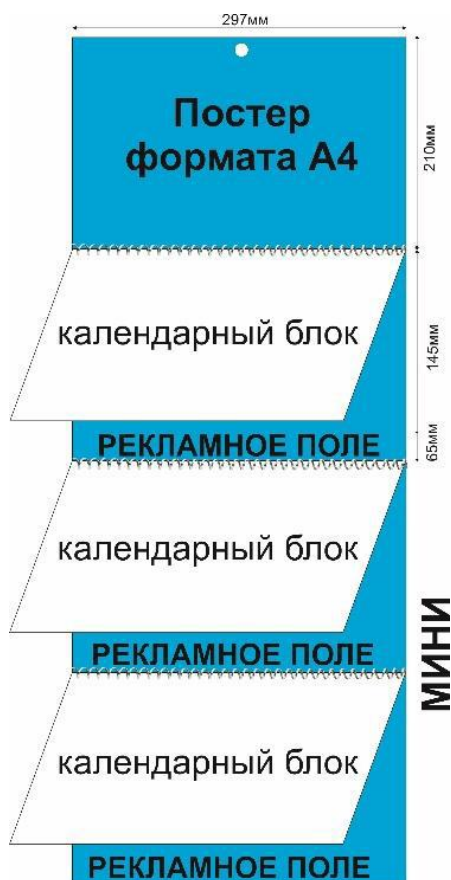

## С 3 рекламными полями

		от 50 шт.	от 100 шт.	от 250 шт.	от 500 шт.	от 1000 шт.
Постер А4	Ламинация постера, офсетный блок	155,3	143	130	122,2	по запросу
	Ламинация постера, дизайнерский блок	185	165,1	148,2	139,1	по запросу
Постер с вылетами 210x310 мм	Ламинация постера, офсетный блок	166	150	135,2	127,4	по запросу
	Ламинация постера, дизайнерский блок	198,5	177	159,9	148,2	по запросу
Постер 310x440 мм	Ламинация постера, офсетный блок	263	222,3	210,6	202,8	по запросу
	Ламинация постера, дизайнерский блок	282,1	267,8	240,5	223,6	по запросу